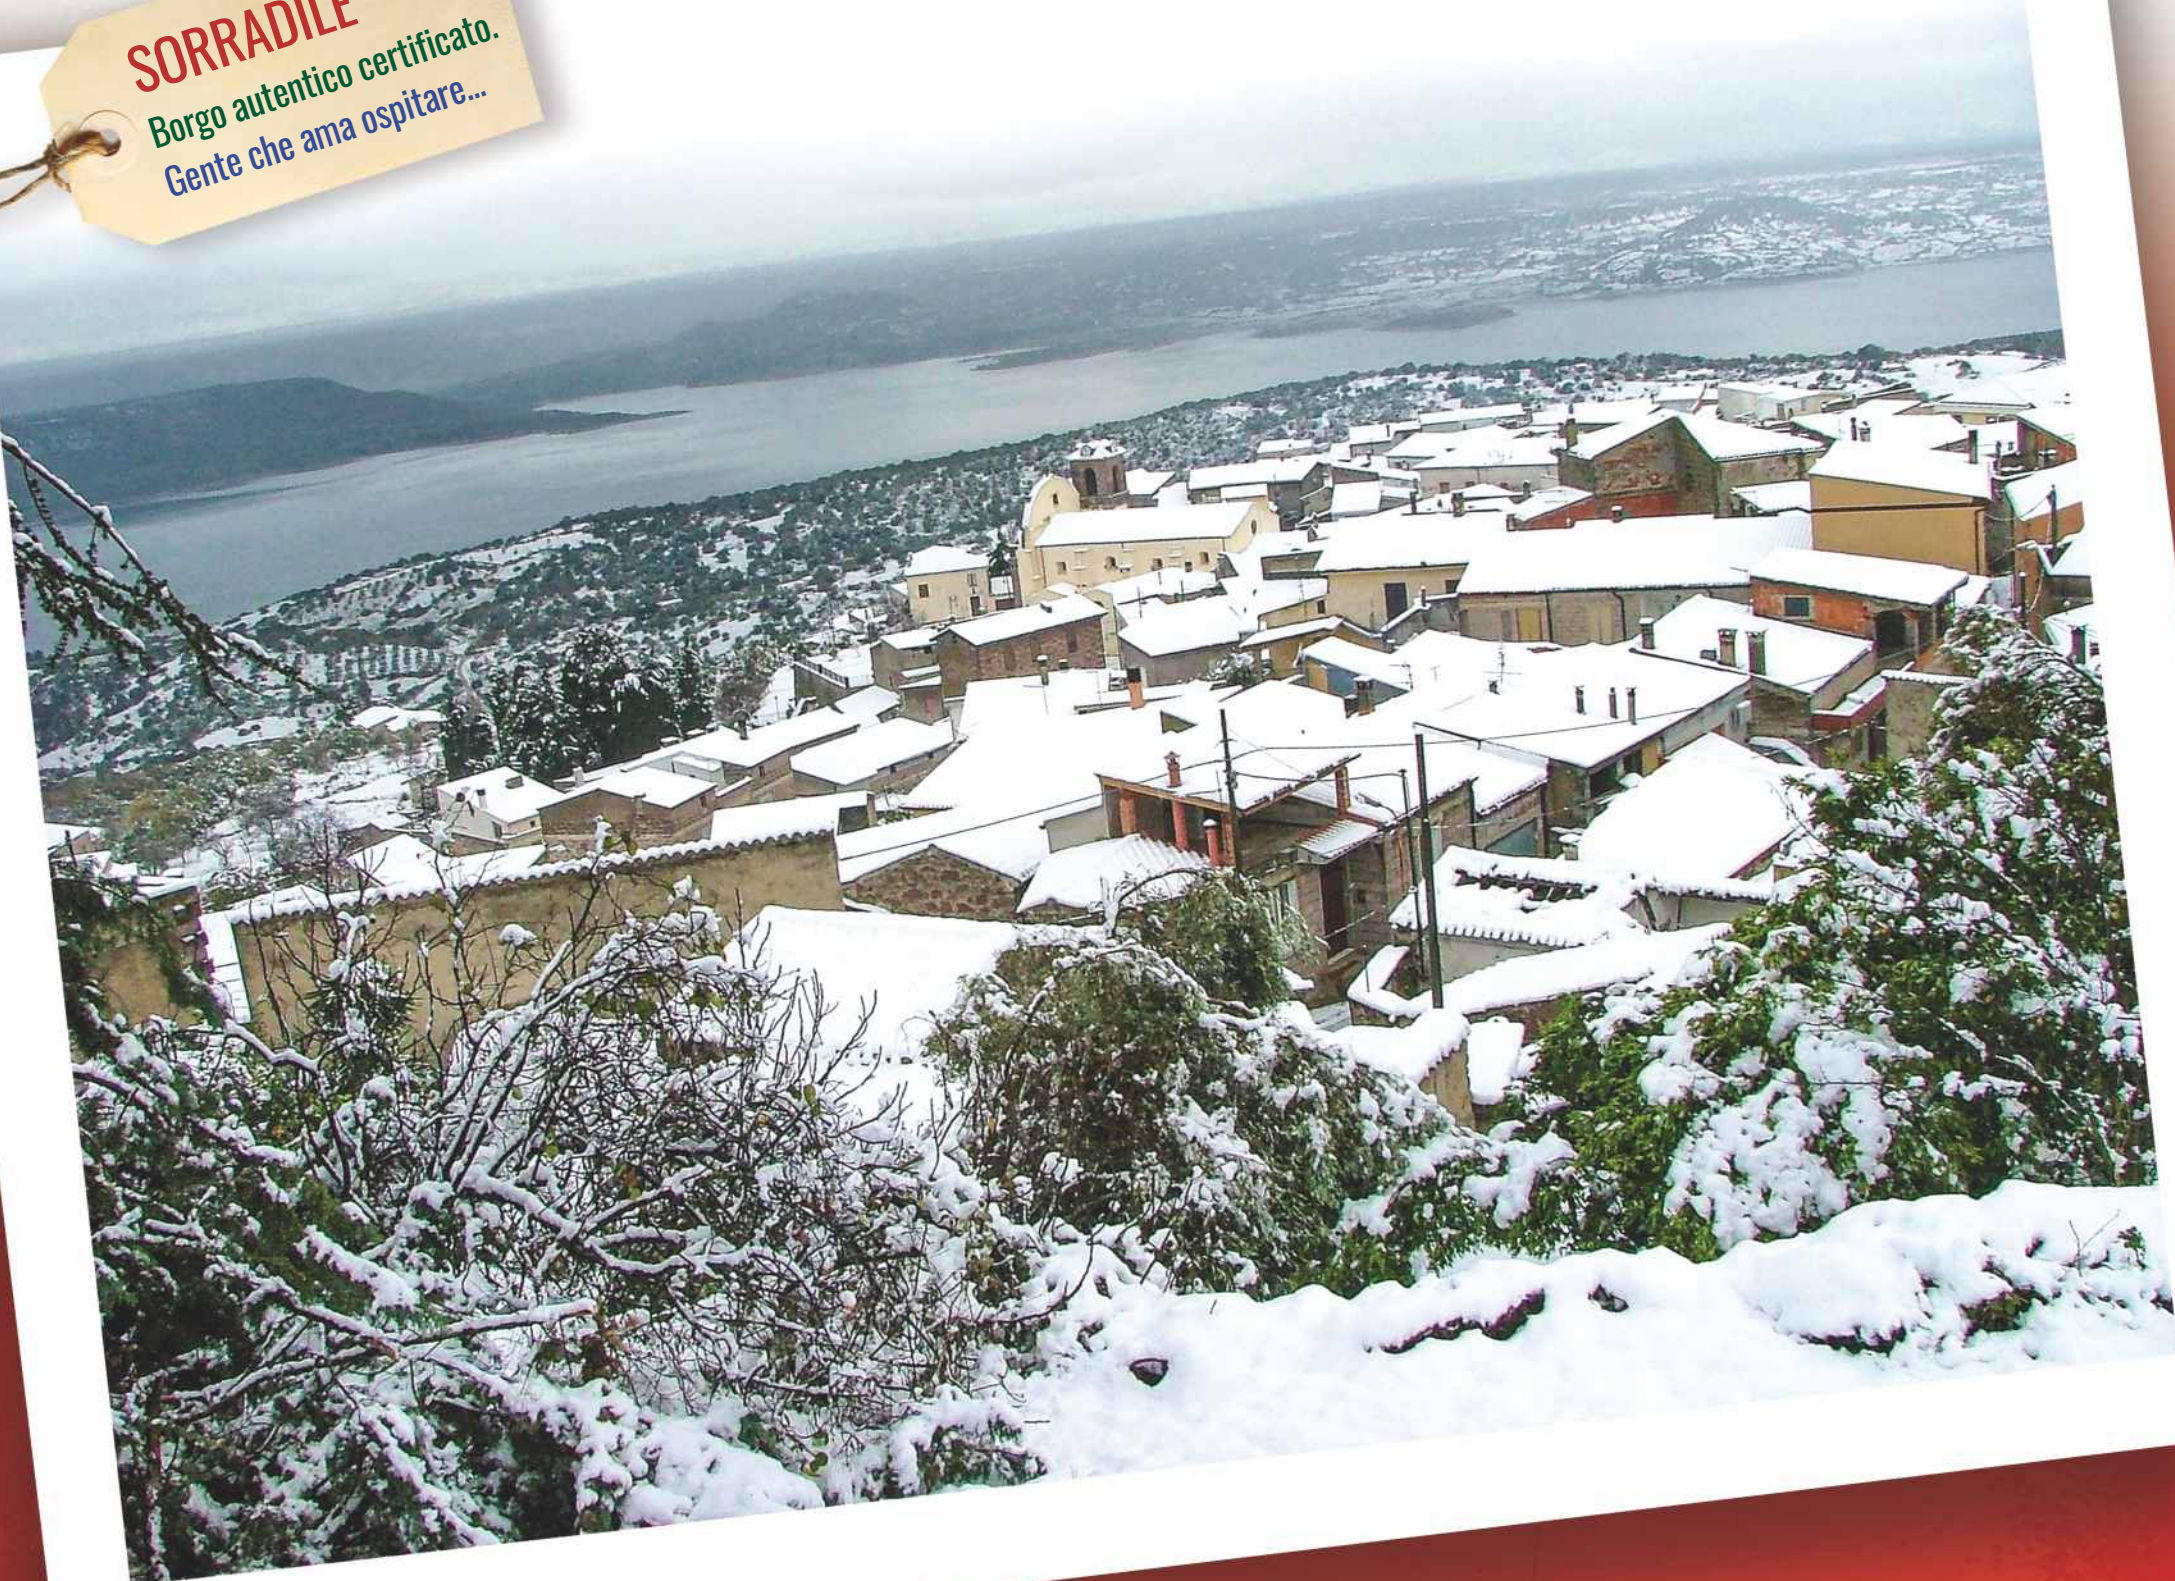

COMUNE DI
SORRADILE

{ Barigadu }
UNIONE DEI COMUNI

Pro Loco
Sorradile

www.comune.sorradile.or.it

SORRADILE

Borgo autentico certificato.
Gente che ama ospitare...

INVERNO SUL Lago Omodeo

SORRADILE

DICEMBRE 2016 - FEBBRAIO 2017

Martedì 20 dicembre 2016 · dalle ore 16,30
PER LE VIE DEL BORGO

MUSICHE E COLORI DI NATALE

Con i suonatori di cornamusa, organetto
e fisarmonica

Giovedì 22 dicembre 2016 · dalle ore 15,00
CORSO UMBERTO

IL NATALE DEI BAMBINI

Sabato 31 dicembre 2016 · dalle ore 15,00

SU CANDELONZU DEI BAMBINI

Giovedì 5 gennaio 2017 · dalle ore 15,00
CORSO UMBERTO

LA BEFANA DEI BAMBINI

Lunedì 16 gennaio 2016 · dalle ore 15,00
PIAZZALE ANTISTANTE LA CHIESA DI SAN SEBASTIANO

TRADIZIONALE FALÒ IN ONORE DI SANT'ANTONIO ABATE

Giovedì 19 gennaio · dalle ore 15,00
PIAZZALE ANTISTANTE LA CHIESA DI SAN SEBASTIANO

TRADIZIONALE FALÒ IN ONORE DI SAN SEBASTIANO MARTIRE

Giovedì 19 gennaio · dalle ore 18,00
SALONE PARROCCHIALE

presentazione del libro di VINDICE LECIS «RAPIDUM»

romanzo storico edito da Condaghes

Giovedì 23 febbraio 2016 · dalle ore 15,00
CORSO UMBERTO

Giovedì Grasso: I BAMBINI E LE MASCHERE

Giovedì 23 febbraio 2016 · dalle ore 19,00
CASA ANTICA DELLA PARROCCHIA

Giovedì Grasso: SA LADINA E FAE CUN LARDU

Domenica 26 febbraio 2016 · dalle ore 15,00
CORSO UMBERTO

SFILATA DI MASCHERE

Martedì 28 febbraio · dalle ore 15,00
CORSO UMBERTO

CORIANDOLI, GIOCHI E ANIMAZIONE CON I BAMBINI